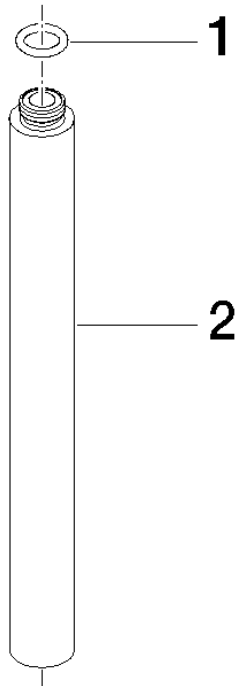

12 120 970

	Dark Platinum gebürstet	12 120 970-99
	Light Gold gebürstet	12 120 970-27

Passt zu: IMO, LULU, MADISON, MEM,  
TARA, CL.1, LISSÉ, VAIA, META, CYO

## Verlängerung für Standbrause 200 mm - Dark Platinum gebürstet

---

IMO

12 120 970

12 120 970

mm [inches]

12 120 970

Ersatzteile für die  
anderen  
Oberflächenvarianten  
finden Sie hier: Light  
Gold gebürstet

**Ersatzteilstückliste**

Nr.	Artikelnummer	Benennung	Verbaumenge	Lieferzeit
1	90 14 10 011 00 90	Dichtung	1	2
2	09 24 04 180-99	Verlaengerung	1	30