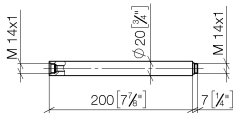

## Verlängerung für Standbrause 200 mm - Dark Platinum gebürstet

---

IMO

12 120 970

12 120 970

mm [inches]

12 120 970

Ersatzteile für die  
anderen  
Oberflächenvarianten  
finden Sie hier: Light  
Gold gebürstet

**Ersatzteilstückliste**

Nr.	Artikelnummer	Benennung	Verbaumenge	Lieferzeit
1	90 14 10 011 00 90	Dichtung	1	2
2	09 24 04 180-99	Verlaengerung	1	30